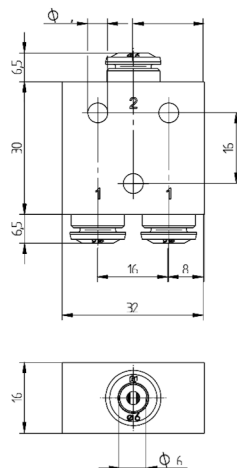

# FONCTIONS LOGIQUES

SÉRIE  
VA / ES

∅4 mm

∅6 mm

G 1/8"

Référence	Orifice	Débit	Pression	Poids
VA 341	∅4 mm	280 l/min	1 - 10 bars	0,04 kg
VA 361	∅6 mm	280 l/min	1 - 10 bars	0,04 kg
VA 401	G 1/8"	280 l/min	1 - 10 bars	0,04 kg
ES 341	∅4 mm	280 l/min	1 - 10 bars	0,04 kg
ES 401	G 1/8"	280 l/min	1 - 10 bars	0,04 kg