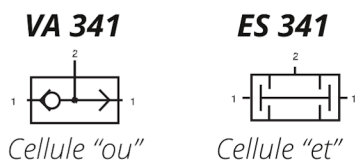

# FONCTIONS LOGIQUES

SÉRIE  
VA / ES

∅4 mm

∅6 mm

G 1/8"

Référence	Orifice	Débit	Pression	Poids
VA 341	∅4 mm	280 l/min	1 - 10 bars	0,04 kg
VA 361	∅6 mm	280 l/min	1 - 10 bars	0,04 kg
VA 401	G 1/8"	280 l/min	1 - 10 bars	0,04 kg
ES 341	∅4 mm	280 l/min	1 - 10 bars	0,04 kg
ES 401	G 1/8"	280 l/min	1 - 10 bars	0,04 kg