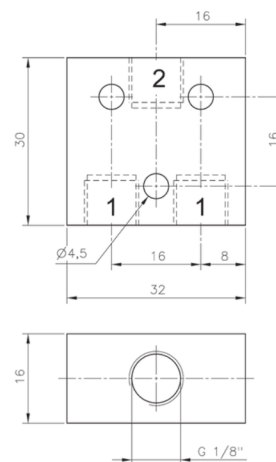

# FONCTIONS LOGIQUES

SÉRIE  
VA / ES

∅4 mm

∅6 mm

G 1/8"

Référence	Orifice	Débit	Pression	Poids
VA 341	∅4 mm	280 l/min	1 - 10 bars	0,04 kg
VA 361	∅6 mm	280 l/min	1 - 10 bars	0,04 kg
VA 401	G 1/8"	280 l/min	1 - 10 bars	0,04 kg
ES 341	∅4 mm	280 l/min	1 - 10 bars	0,04 kg
ES 401	G 1/8"	280 l/min	1 - 10 bars	0,04 kg