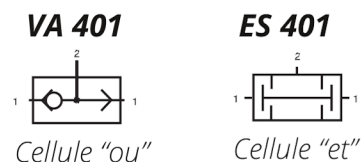

# FONCTIONS LOGIQUES

SÉRIE  
VA / ES

∅4 mm

∅6 mm

G 1/8"

Référence	Orifice	Débit	Pression	Poids
VA 341	∅4 mm	280 l/min	1 - 10 bars	0,04 kg
VA 361	∅6 mm	280 l/min	1 - 10 bars	0,04 kg
VA 401	G 1/8"	280 l/min	1 - 10 bars	0,04 kg
ES 341	∅4 mm	280 l/min	1 - 10 bars	0,04 kg
ES 401	G 1/8"	280 l/min	1 - 10 bars	0,04 kg