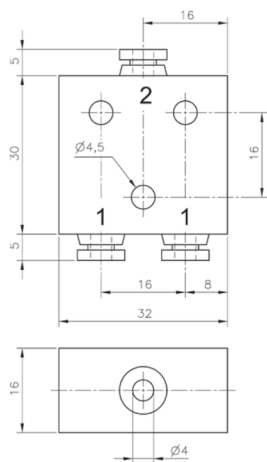

# FONCTIONS LOGIQUES

SÉRIE  
VA / ES

∅4 mm

∅6 mm

G 1/8"

Référence	Orifice	Débit	Pression	Poids
VA 341	∅4 mm	280 l/min	1 - 10 bars	0,04 kg
VA 361	∅6 mm	280 l/min	1 - 10 bars	0,04 kg
VA 401	G 1/8"	280 l/min	1 - 10 bars	0,04 kg
ES 341	∅4 mm	280 l/min	1 - 10 bars	0,04 kg
ES 401	G 1/8"	280 l/min	1 - 10 bars	0,04 kg