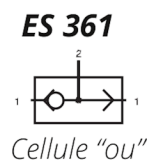

# FONCTIONS LOGIQUES

SÉRIE  
VA / ES

∅4 mm

∅6 mm

G 1/8"

Référence	Orifice	Débit	Pression	Poids
VA 341	∅4 mm	280 l/min	1 - 10 bars	0,04 kg
VA 361	∅6 mm	280 l/min	1 - 10 bars	0,04 kg
VA 401	G 1/8"	280 l/min	1 - 10 bars	0,04 kg
ES 341	∅4 mm	280 l/min	1 - 10 bars	0,04 kg
ES 401	G 1/8"	280 l/min	1 - 10 bars	0,04 kg